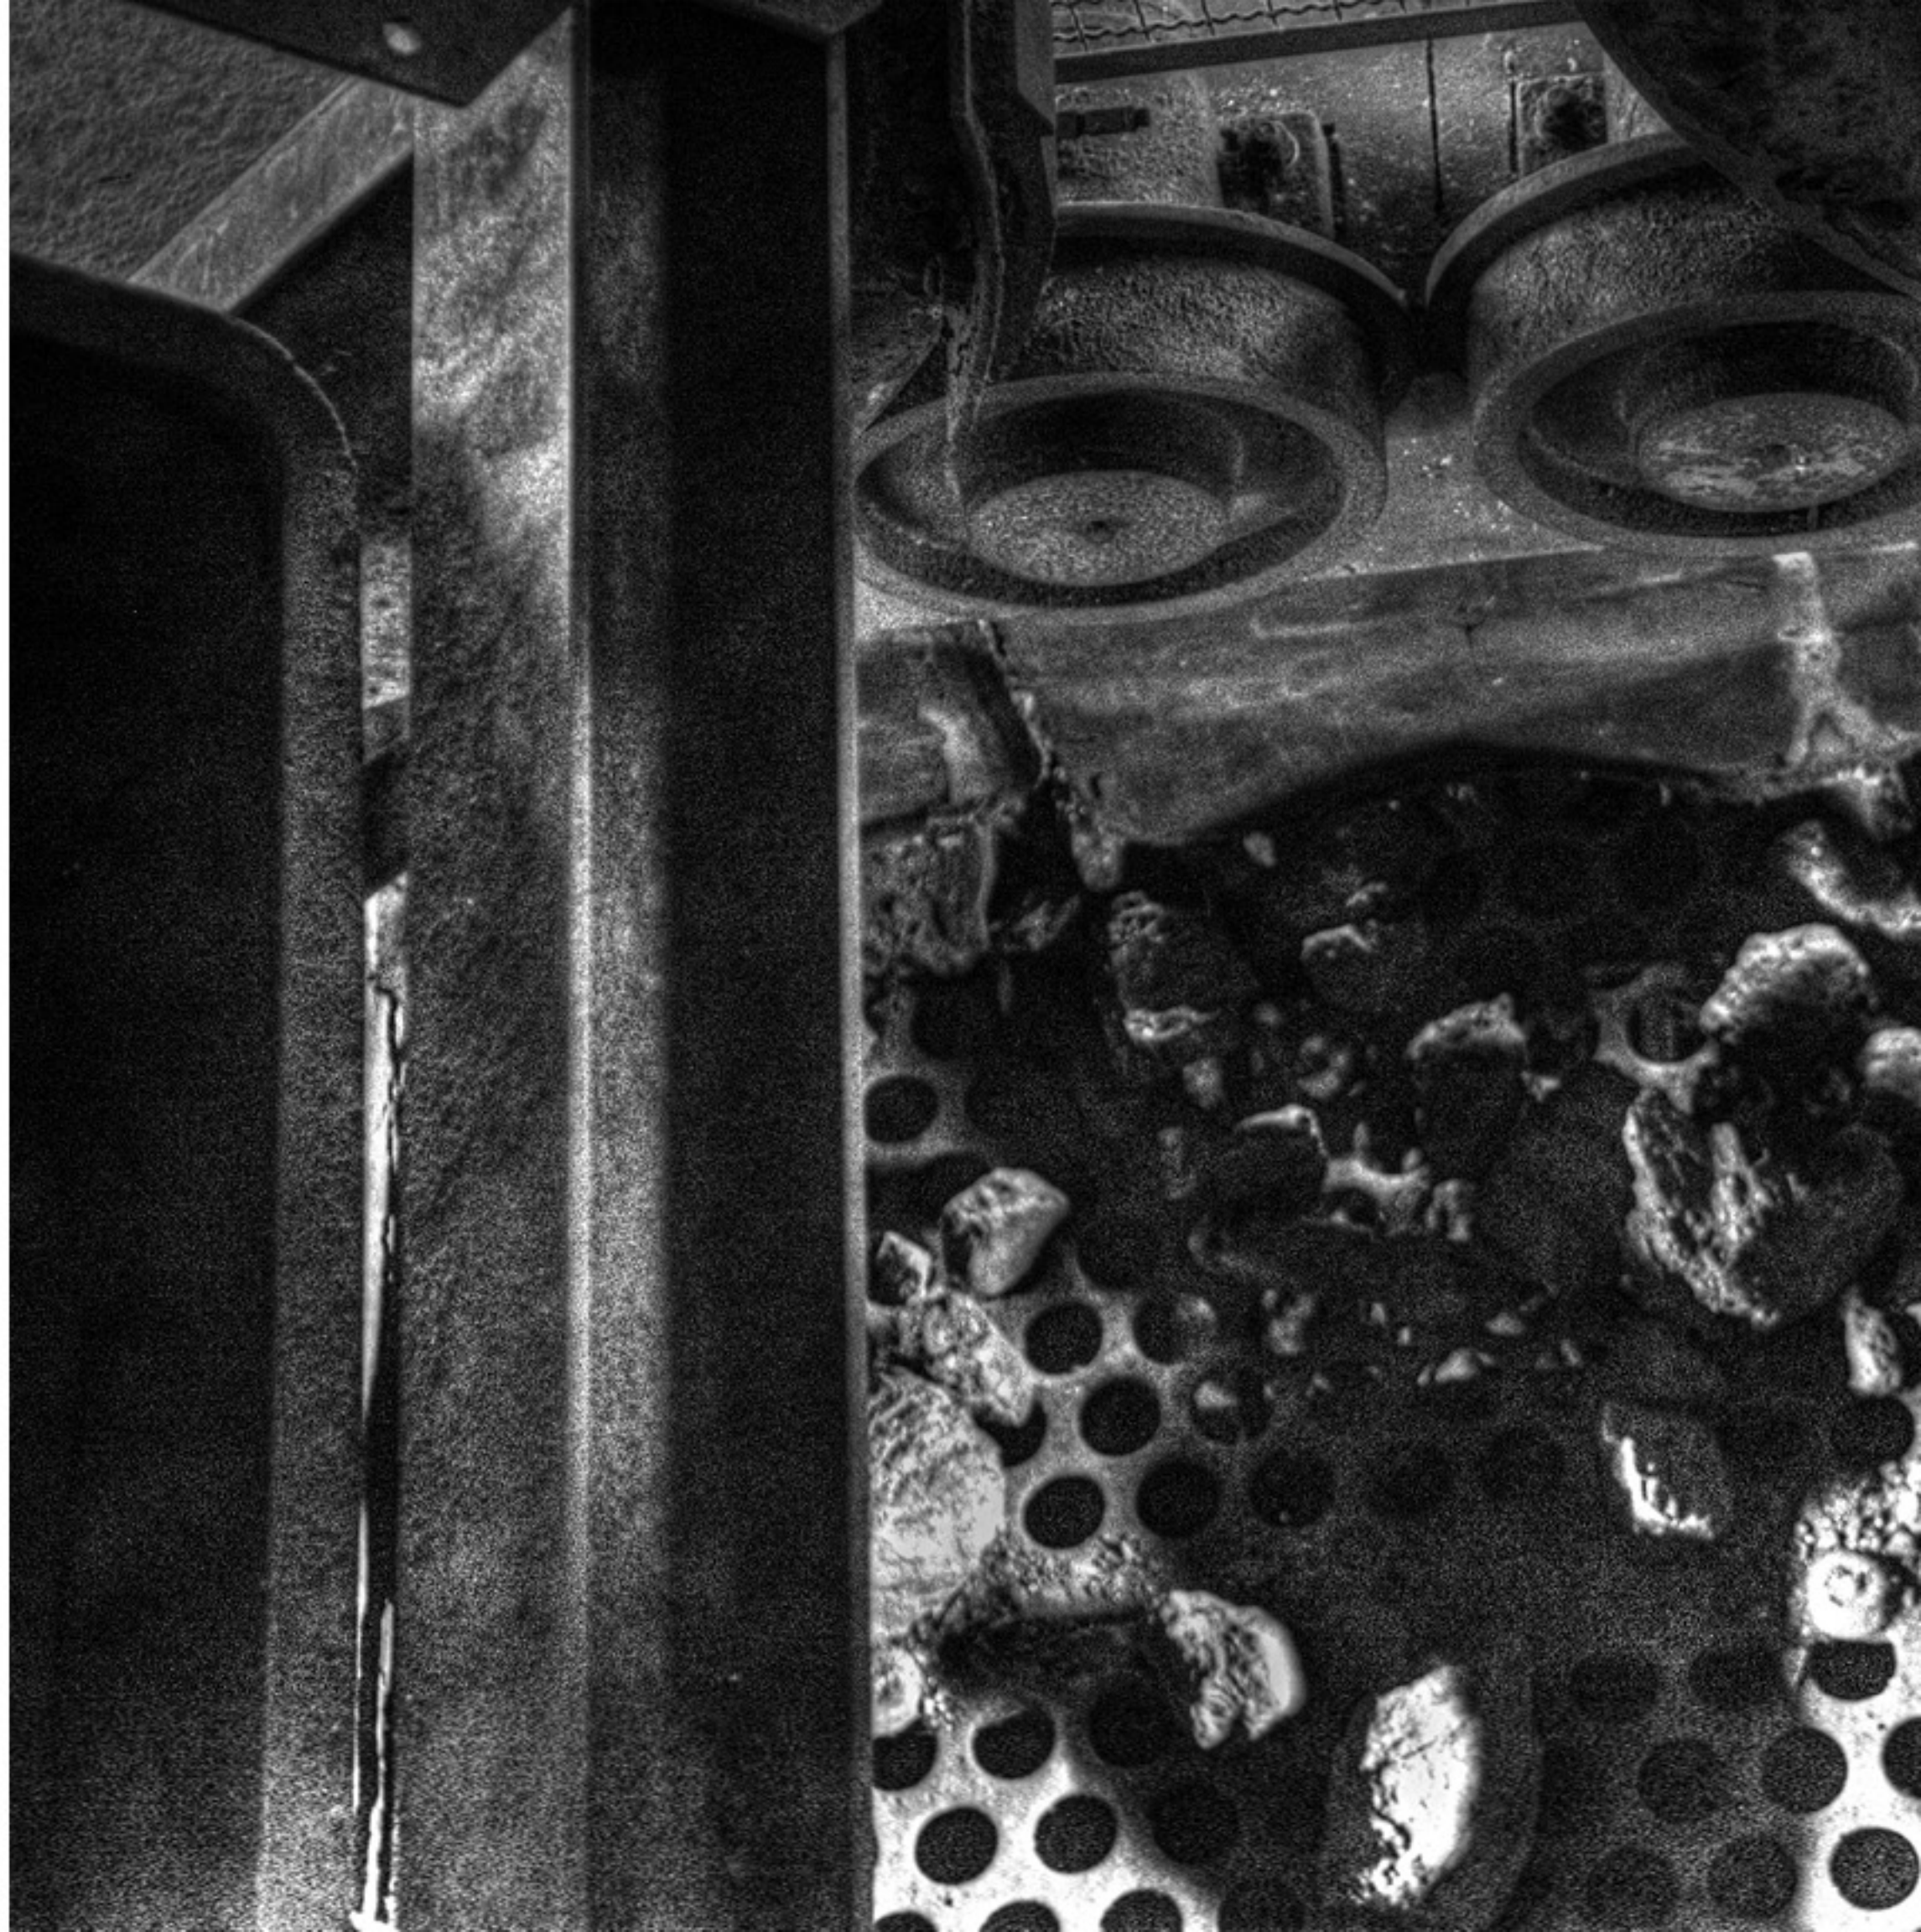

Korb frei

3 + 3 S

n und Ende der Seilfahrt mit Seilfahrtschalter oder-tas

Ruf zum Fernsprecher

5 S

wie oben beschlügen und jede Seilfahrt müssen mit Anpa

en für Star-  
ruht an Dein Tagewerk!  
it Überlegung!  
ein Werkzeug bezw. Arbeitsgerä-  
e den Neuling!  
dich nicht auf Andere!  
ssige keine Wunde!  
dnung an Deinem Arbeitsplatz!  
h nicht von Deiner Arbeit ablenke  
von erfahrenen Arbeitskameraden  
tets diese Hinweise!  
ten Deine Gesundheit und D.